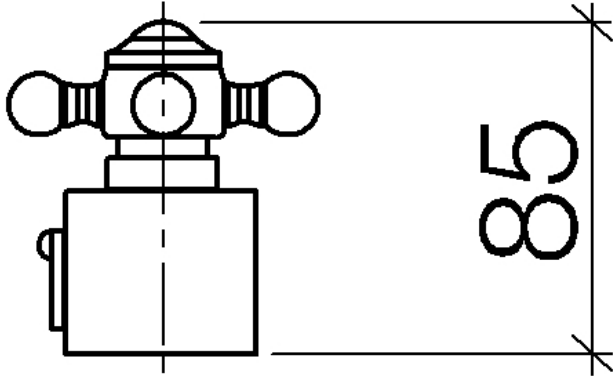

MADISON Temperature control handle - Durabronz (23kt Gold)

MADISON

11 420 360

11 420 360

11 420 360

Parts for other finishes can be found here: [Chrome](#)

Spare parts list

No.	Item Number	Name	Quantity used	Delivery time
1	09 20 36 005-09	handle	1	40
2	09 26 01 016 90	accessories	1	2
3	09 20 83 006 90	handle	1	2
4	09 24 03 119 90	nipple	1	2
6	09 20 36 004-09	handle	4	40
7	90 30 30 027 00 90	screw	1	2
8	09 30 33 004 90	screw	1	2
10	90 21 33 020 00 90	handle	1	2